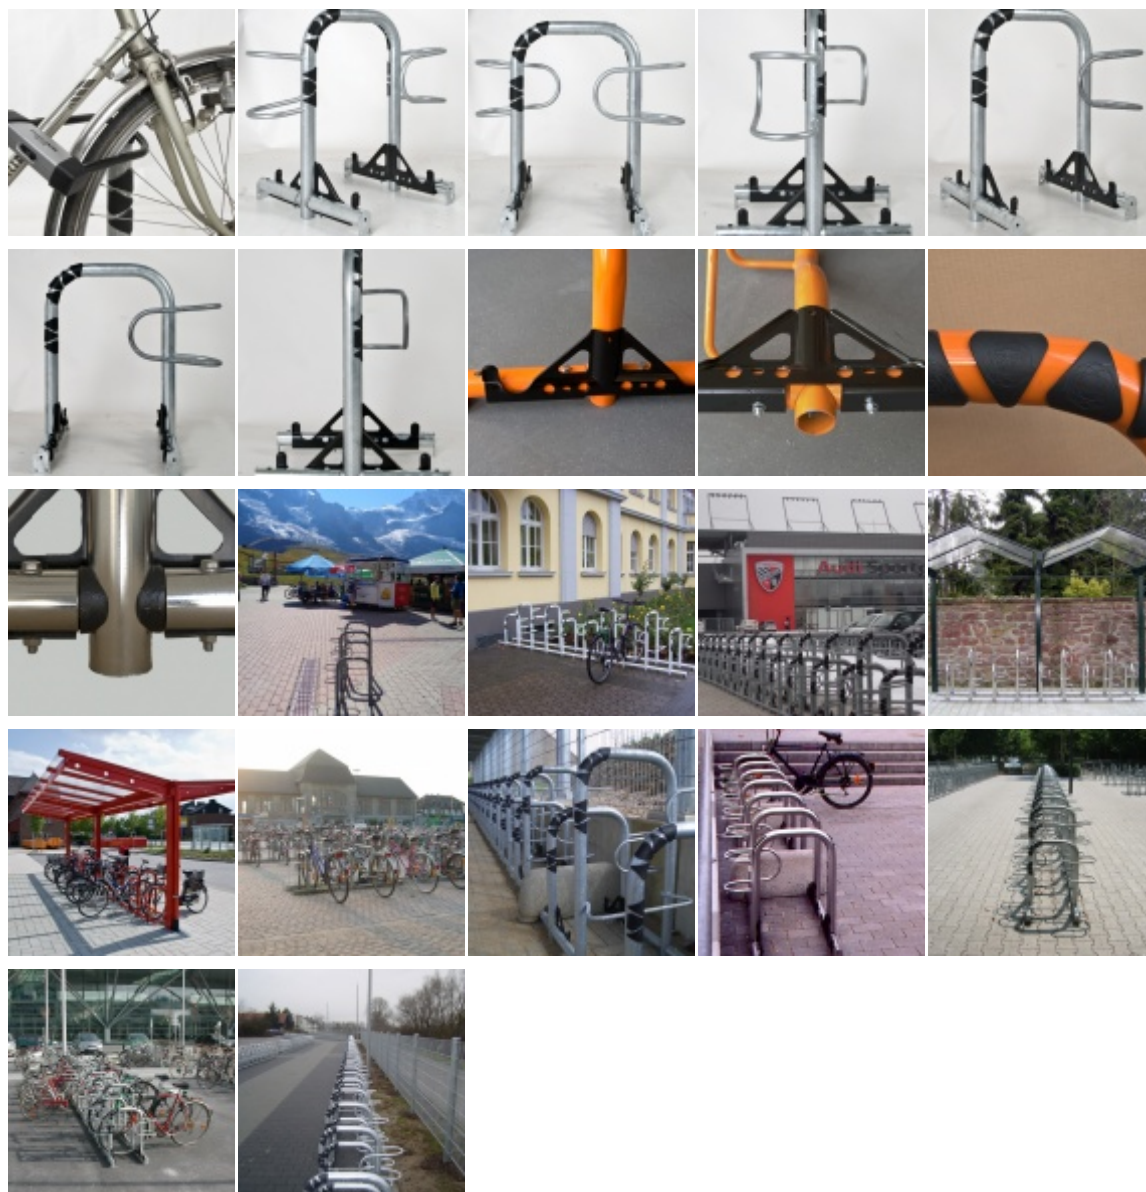

Und Zahlen sind Fakten!

Fahrradständer BETA-Classico in Bildern

ORION Bausysteme GmbH · Waldstraße 2 · 64584 Biebesheim · Telefon: 06258-5552-0
Fax: 06258-5552-36 · E-Mail: info@orion-bausysteme.de

Source URL: <https://www.orion-bausysteme.de/de/fahrradstaender-beta/beta-classico>