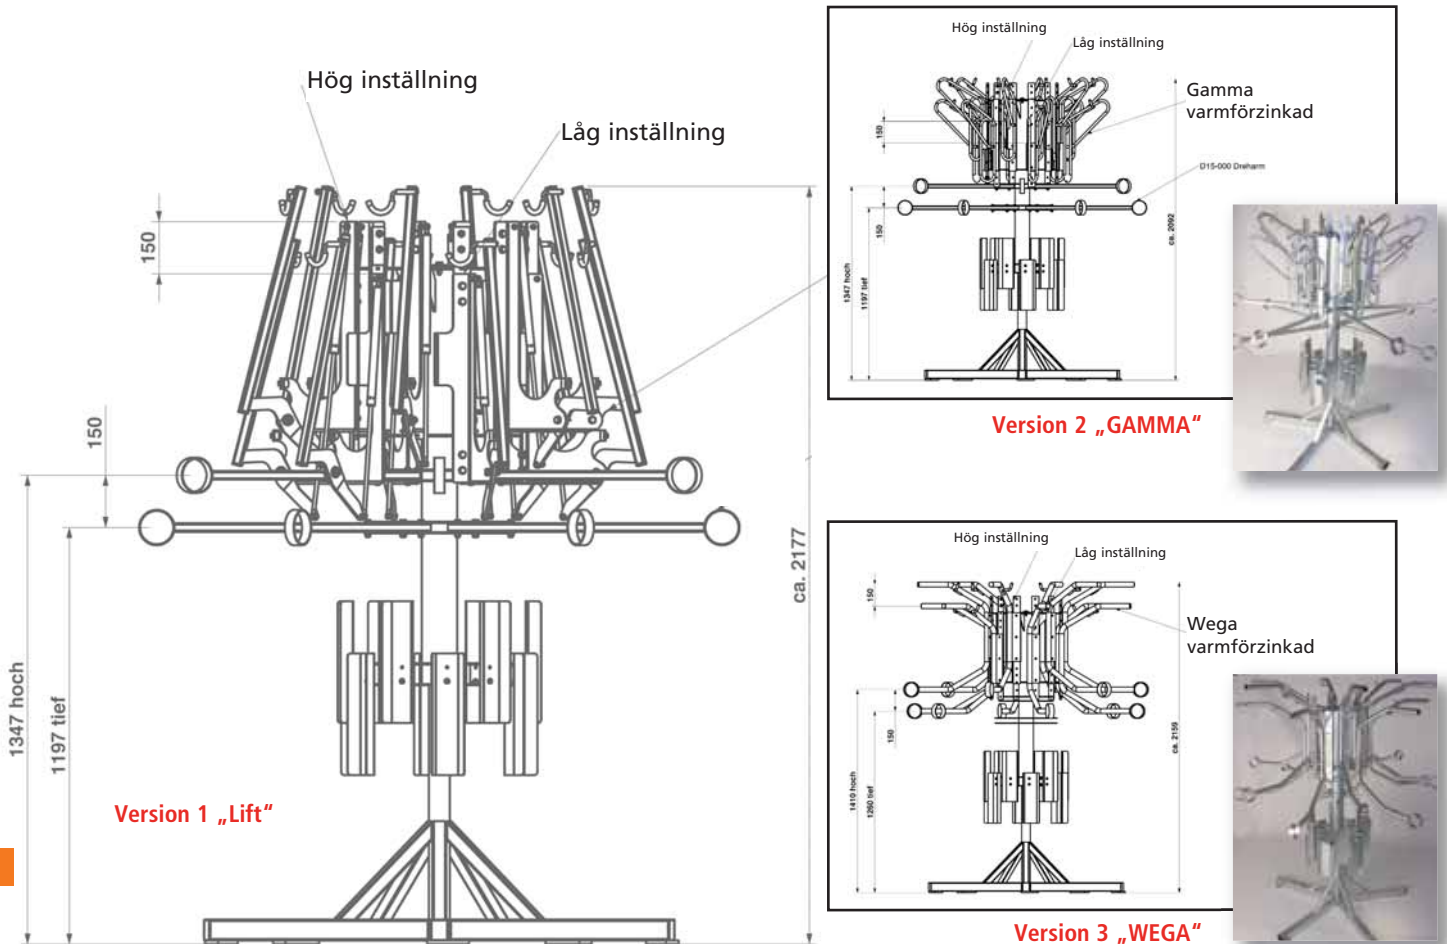

Vridbar KARUSELL: sparar plats

Bygel öppen i mottagningsposition ...

Häng in framhjulet ...

Aktivera gasfjädern ...

12 cykelhållare per KARUSELL

Välj när det gäller KARUSELLENS utförande mellan: **1. LIFT**, det komfortabla cykelparkeringssystemet med power genom integrerad gasfjäder. **2. GAMMA**, cykelparkeringssystemet som utvecklats i samarbete med Deutsche Bahn. **3. WEGA**, universalgeniet.

Om man väljer version 1, bestämmer man sig för komfort; gasfjädern gör jobbet. Vid version 2 eller 3 lyfter man själv in cykeln i upphängningsläget.

och skapar ordning!

Gasfjädern drar cykeln till vertikalt läge ...